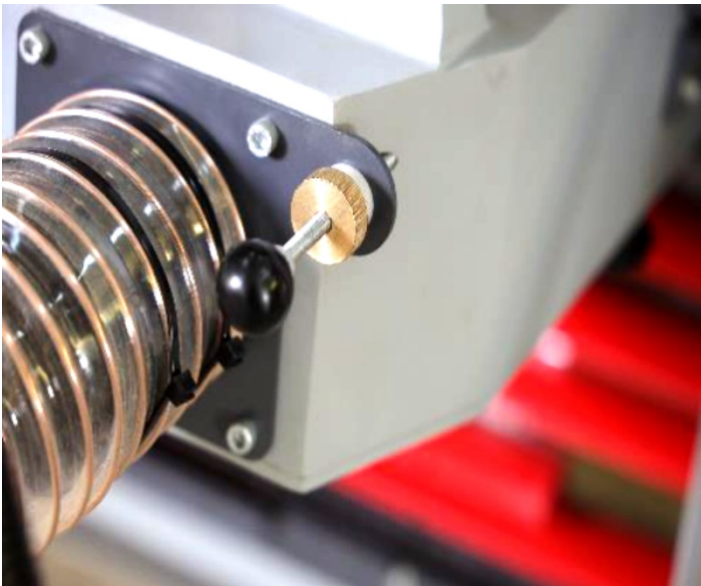

**ВЕРТИКАЛЬНАЯ ПИЛА  
ROYAL 2142M**

## ОПИСАНИЕ

- Автоматический держатель материала снизу
- Пневматическая система замки  
автоматическая поддержка профиля
- Аналоговый счетчик
- Роликовая система
- Средний опорный забор

## КОНСТРУКТИВНЫЕ ОСОБЕННОСТИ

ПОДШИПНИКОВАЯ СИСТЕМА

ОТМЕНА РУЧНОЙ ПОДРЕЗНОЙ ПИЛЫ

РУЧНОЙ ГОРИЗОНТАЛЬНЫЙ ЗАМОК

## РУЧНЫЕ КРАСНЫЕ ОПОРЫ ИЗ ПВХ

Подвижный рычаг для предотвращения разрезания опорных стержней при горизонтальной резке.