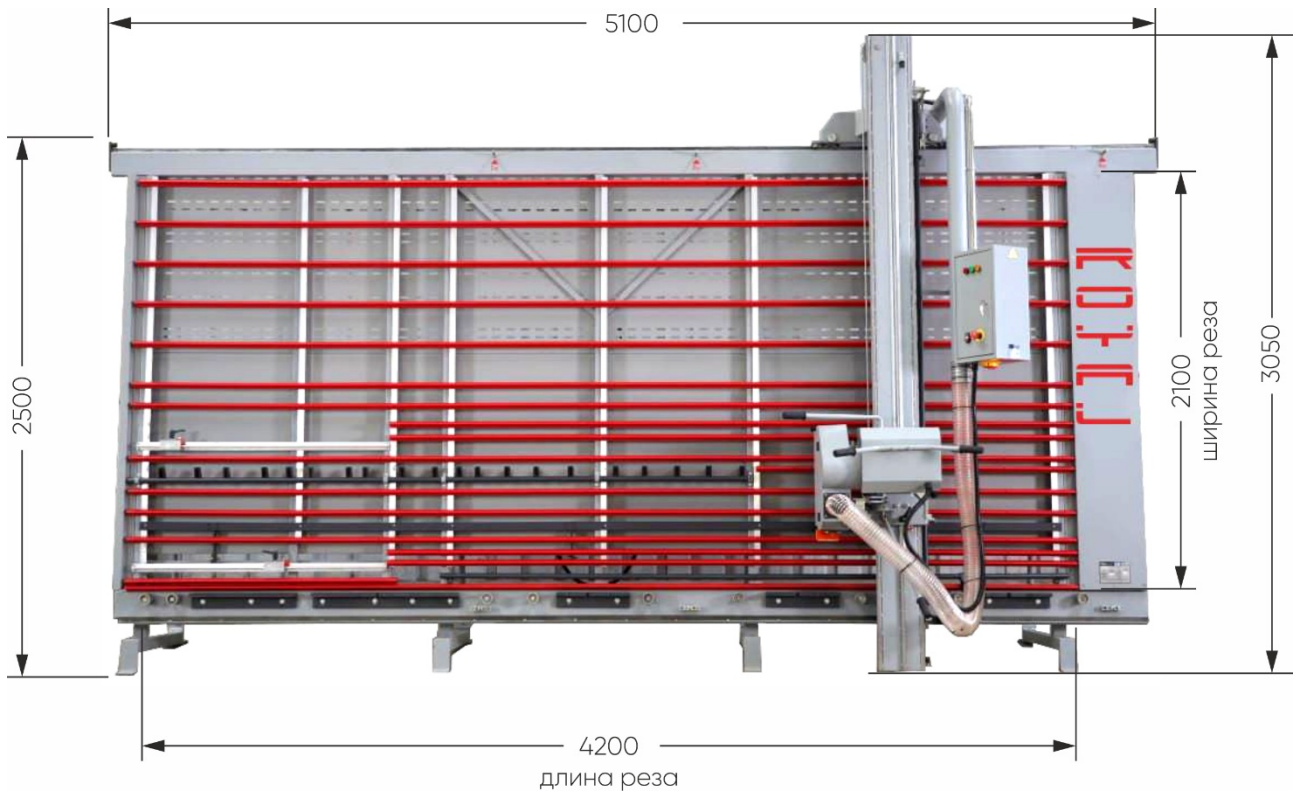

**ВЕРТИКАЛЬНАЯ ПИЛА  
ROYAL 2142M**

## ОПИСАНИЕ

- Автоматический держатель материала снизу
- Пневматическая система замки  
автоматическая поддержка профиля
- Аналоговый счетчик
- Роликовая система
- Средний опорный забор

## РУЧНЫЕ КРАСНЫЕ ОПОРЫ ИЗ ПВХ

Подвижный рычаг для предотвращения разрезания опорных стержней при горизонтальной резке.

## СРЕДНЯЯ ПОЛКА ДЛЯ НАРЕЗКИ МЕЛКИХ КУСОЧКОВ