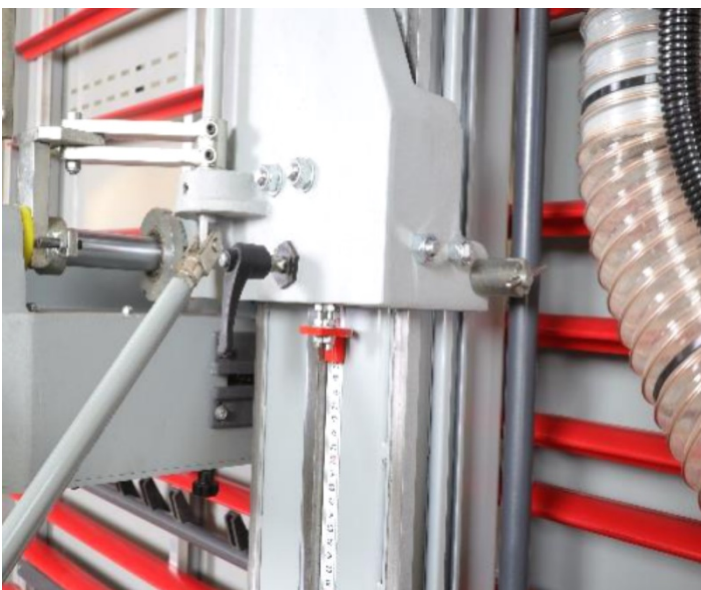

## ОПИСАНИЕ

- Автоматический держатель материала снизу
- Пневматическая система замки  
автоматическая поддержка профиля
- Аналоговый счетчик
- Роликовая система
- Средний опорный забор

## КОНСТРУКТИВНЫЕ ОСОБЕННОСТИ

ПОДШИПНИКОВАЯ СИСТЕМА

ОТМЕНА РУЧНОЙ ПОДРЕЗНОЙ ПИЛЫ

РУЧНОЙ ГОРИЗОНТАЛЬНЫЙ ЗАМОК

## РУЧНЫЕ КРАСНЫЕ ОПОРЫ ИЗ ПВХ

Подвижный рычаг для предотвращения разрезания опорных стержней при горизонтальной резке.